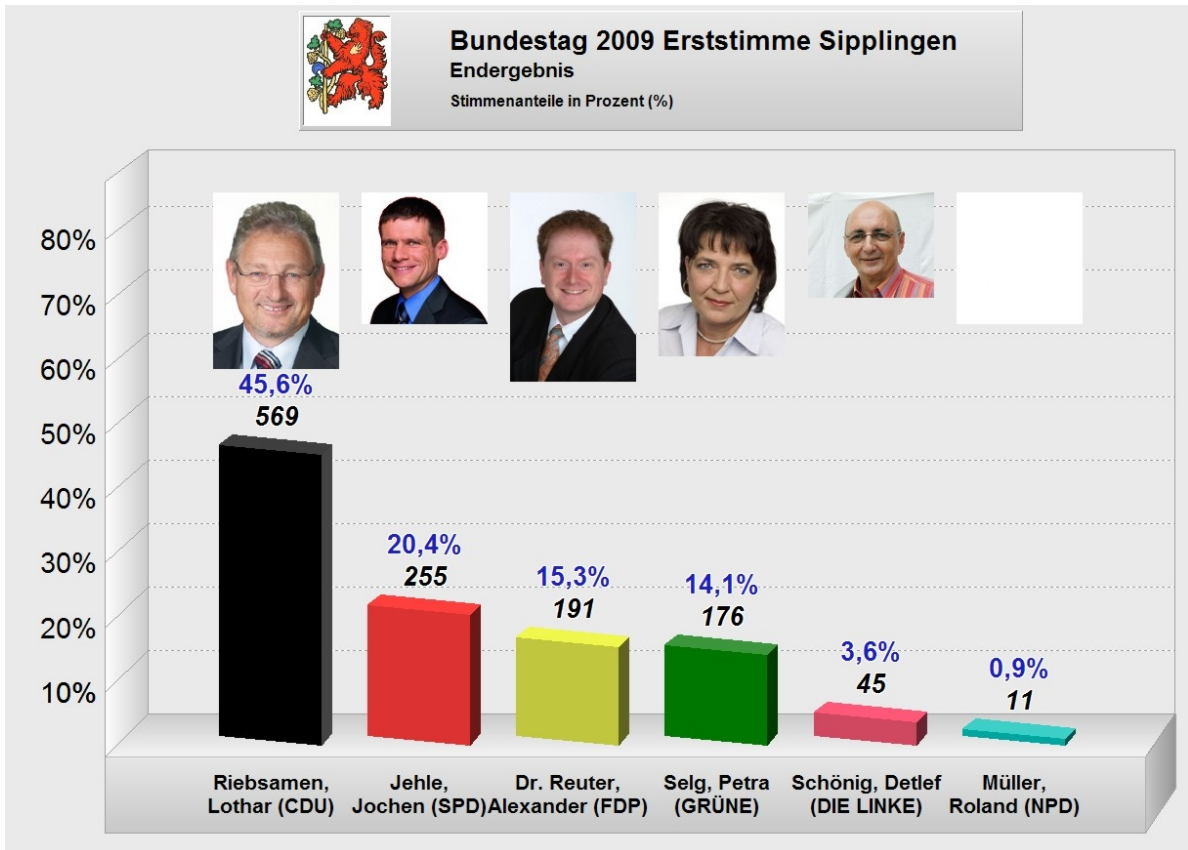

Bundestagswahl 27.09.2009 in Sipplingen

Ergebnis Bundestag 2009 Erststimme Sipplingen

Endergebnis
2 Wahlbezirke

Stand: 19:57 Uhr

Bitte nutzen Sie den Browser-Knopf "Aktualisieren" oder "Neu laden",
um die neuesten Wahlergebnisse nachzuladen.

Wahlb. insges.:		1.679
Wähler/-innen:		1.268
Wahlbeteiligung:		75,5%
Riebsamen, Lothar (CDU)		45,6% 569 Stimmen
Jehle, Jochen (SPD)		20,4% 255 Stimmen
Dr. Reuter, Alexander (FDP)		15,3% 191 Stimmen
Selg, Petra (GRÜNE)		14,1% 176 Stimmen
Schönig, Detlef (DIE LINKE)		3,6% 45 Stimmen
Müller, Roland (NPD)		0,9% 11 Stimmen
Sonstige		0,0% 0 Stimmen

Ergebnis Bundestag 2009 Zweitstimme Sipplingen

Endergebnis
2 Wahlbezirke

Stand: 20:01 Uhr

Bitte nutzen Sie den Browser-Knopf "Aktualisieren" oder "Neu laden",
um die neuesten Wahlergebnisse nachzuladen.

Wahlb. insges:		1.679	
Wähler/innen:		1.268	
Wahlbeteiligung:		75,5%	
CDU		37,3%	467 Stimmen
SPD		17,7%	222 Stimmen
FDP		22,3%	279 Stimmen
GRÜNE		13,4%	168 Stimmen
DIE LINKE		5,0%	62 Stimmen
NPD		0,5%	6 Stimmen
REP		0,5%	6 Stimmen
PBC		0,2%	3 Stimmen
MLPD		0,0%	0 Stimmen
BüSo		0,0%	0 Stimmen
Volksabstimmung		0,2%	3 Stimmen
ADM		0,0%	0 Stimmen
DVU		0,1%	1 Stimmen
DIE VIOLETTEN		0,6%	7 Stimmen
Die Tierschutzpartei		0,3%	4 Stimmen
ödp		0,3%	4 Stimmen
PIRATEN		1,6%	20 Stimmen