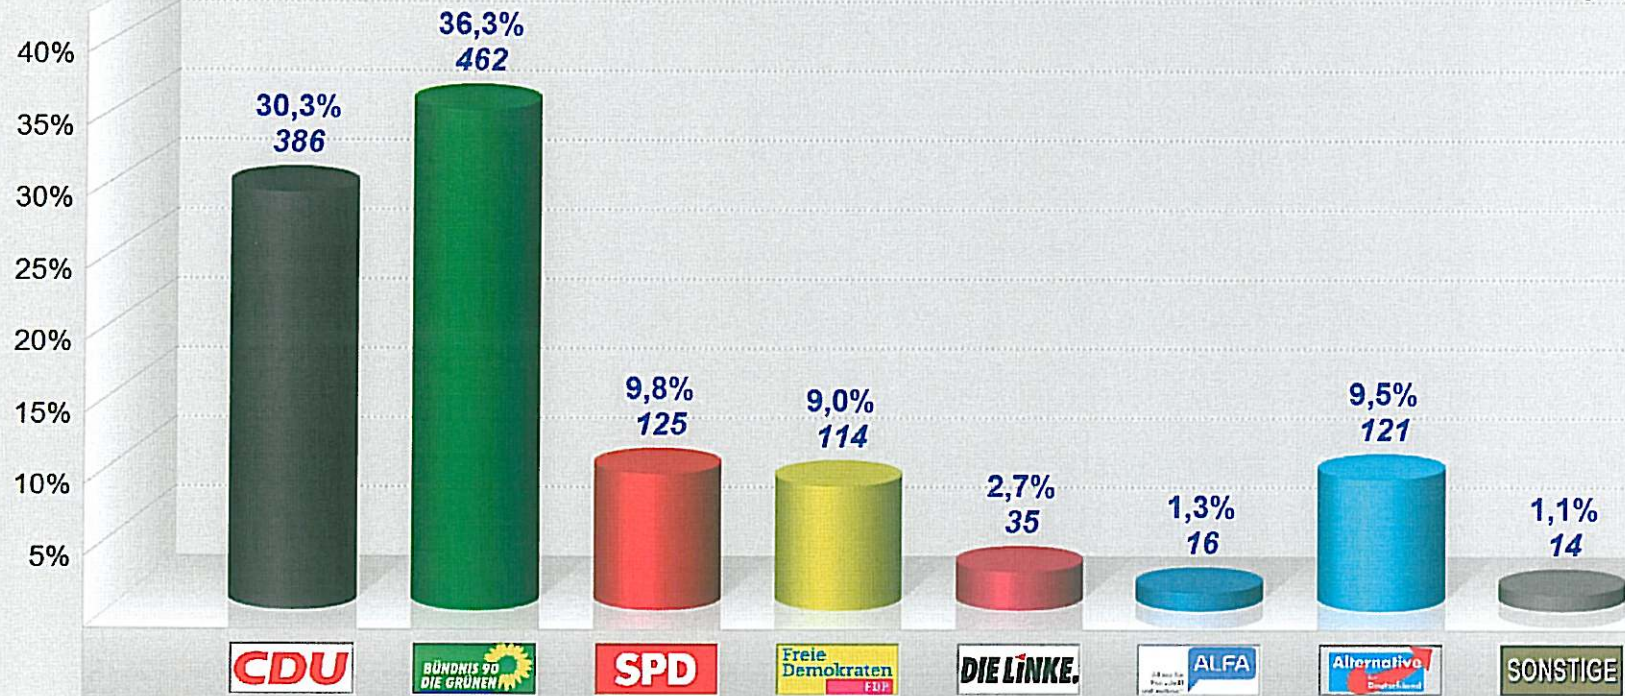

Landtagswahl 2016 Sipplingen
Endergebnis
Stimmenanteile in Prozent (%)

Wahlbeteiligung 76,8%

Landtagswahl 2016 Sipplingen
Endergebnis

Wahlb. insges.	1.674
Wahlb. ohne Sperrv.	1.292
Wahlb. mit Sperrv.	382
Wahlb. nach § 18 Abs. 2 LWO	0
Wähler	1.286
dav. mit Wahlschein	364
Ungült. Stimmen	13
Gültige Stimmen	1.273
Wahlbeteiligung	76,8 %

	<i>Stimmen</i>	<i>Anteil</i>
CDU	386	30,3 %
BÜNDNIS 90/DIE GRÜNEN	462	36,3 %
SPD	125	9,8 %
Freie Demokratische Partei	114	9,0 %
DIE LINKE	35	2,7 %
DIE REPUBLIKANER	3	0,2 %
NPD	5	0,4 %
ÖDP	6	0,5 %
ALFA	16	1,3 %
Alternative für Deutschland	121	9,5 %