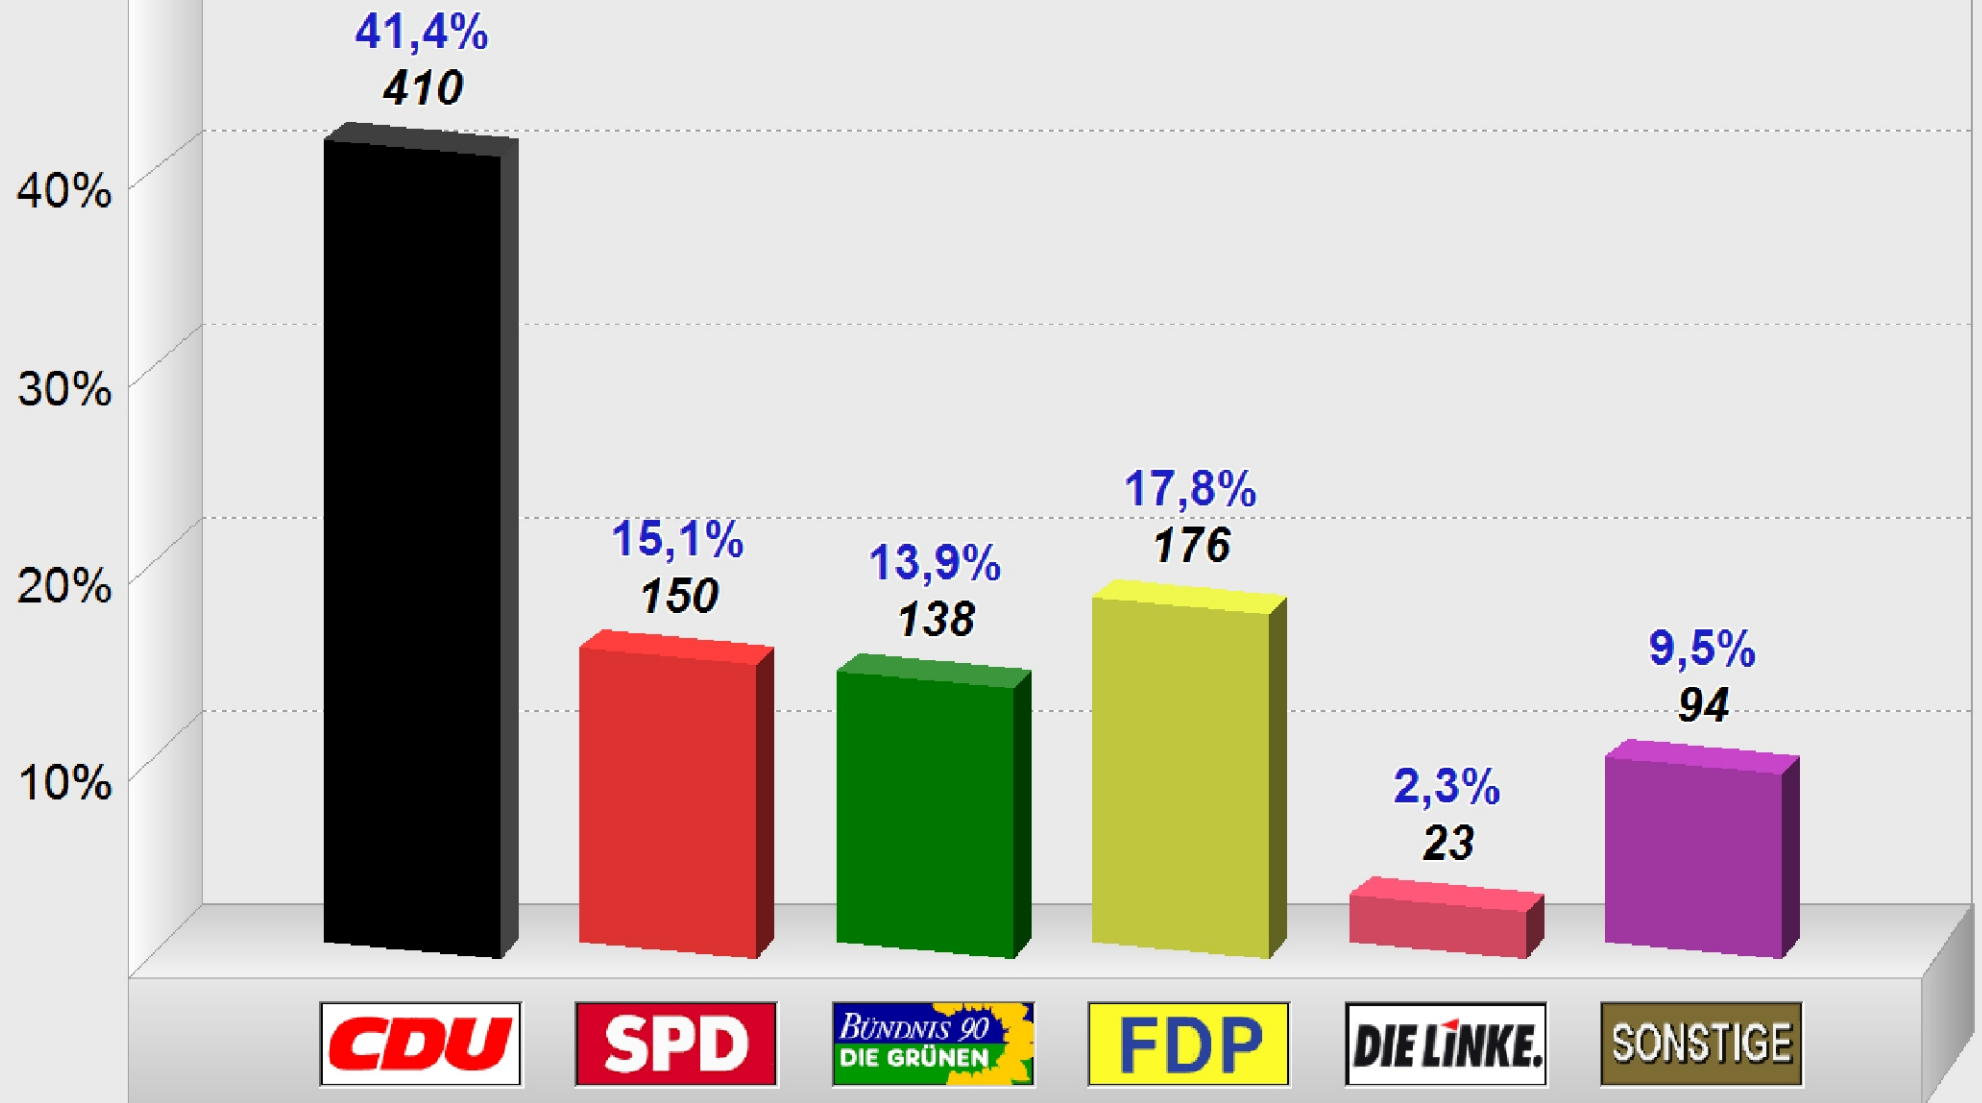

Europawahl 2009 Sipplingen

Endergebnis

Stimmenanteile in Prozent (%)

Wahlbeteiligung 63,6%

Europawahl 2009 Sipplingen

Endergebnis

Stimmenanteile in Prozent (%)