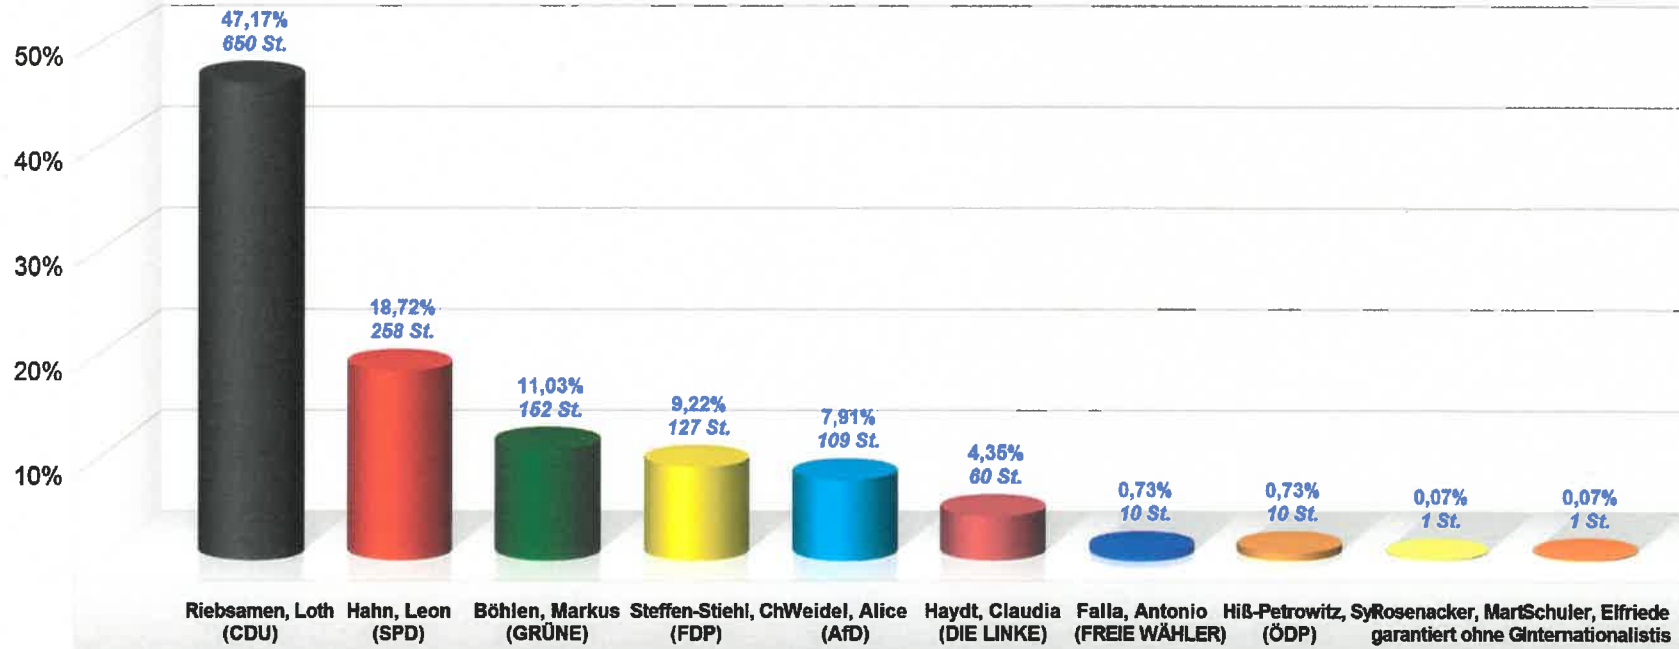

# Bundestag 2017 Erststimme Sipplingen

Vorläufiges Endergebnis

Stimmenanteile in Prozent (%)

Wahlbeteiligung 83,13%

**Bundestag 2017 Zweitstimme Sipplingen**  
**Vorläufiges Endergebnis**  
 Stimmenanteile in Prozent (%)

Wahlbeteiligung 83,13%