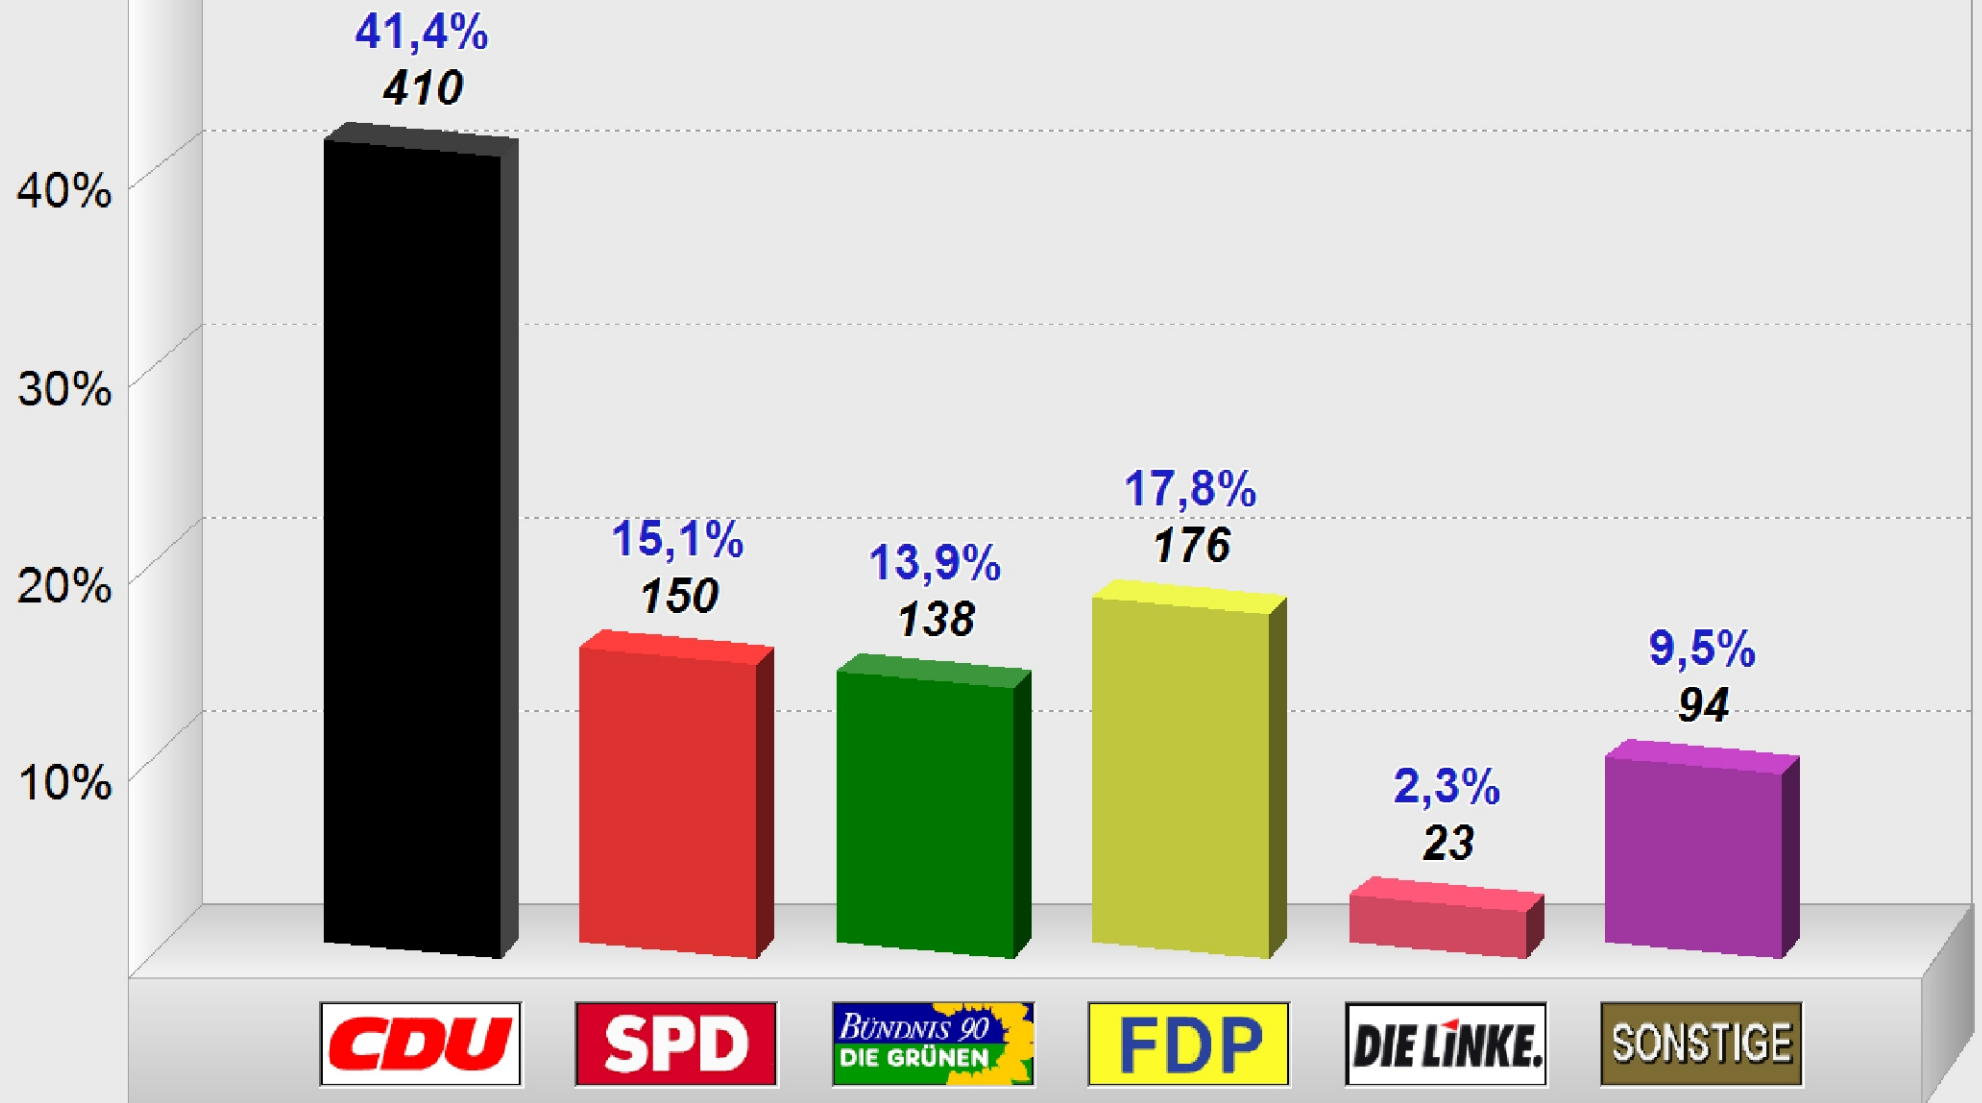

## Europawahl 2009 Sipplingen

Endergebnis

Stimmenanteile in Prozent (%)

Wahlbeteiligung 63,6%

# Europawahl 2009 Sipplingen

## Endergebnis

Stimmenanteile in Prozent (%)

Wahlbeteiligung 63,6%