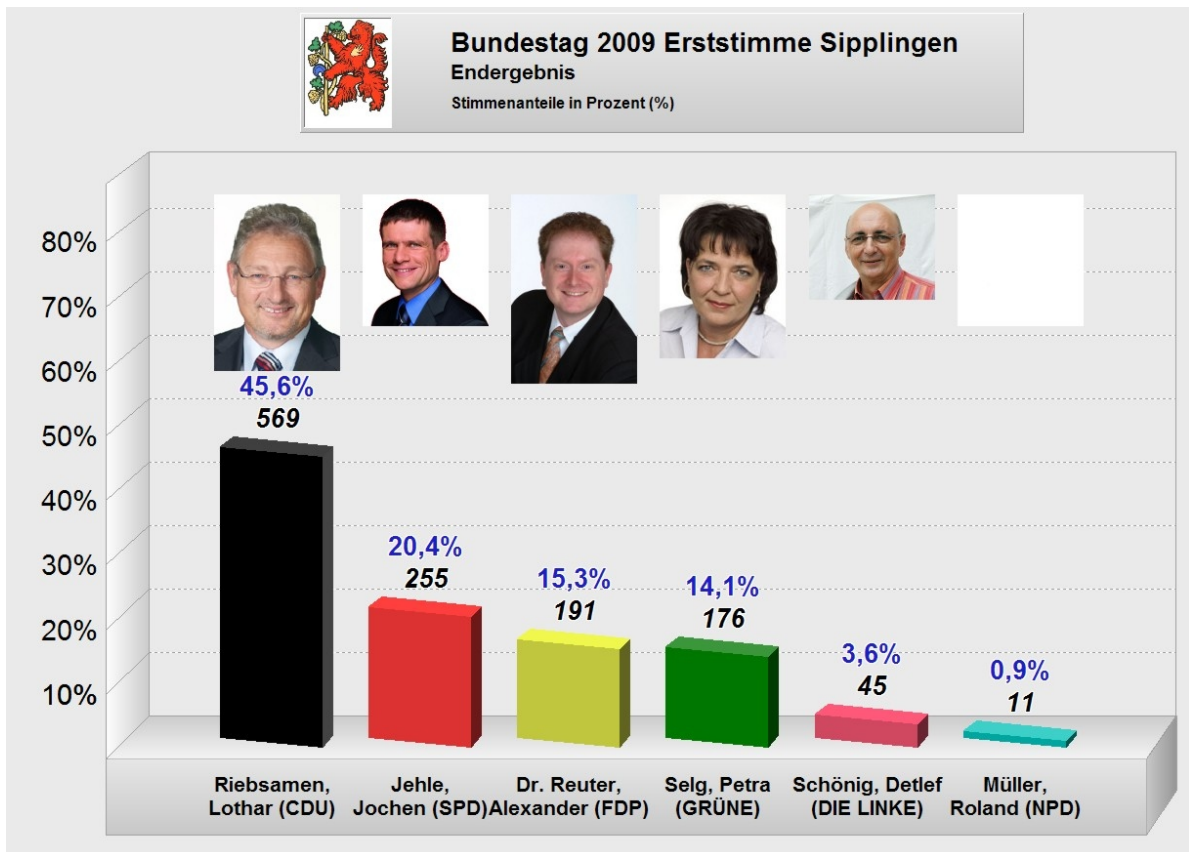

Bundestagswahl 27.09.2009 in Sipplingen

Ergebnis Bundestag 2009 Erststimme Sipplingen

Endergebnis
2 Wahlbezirke

Stand: 19:57 Uhr

Bitte nutzen Sie den Browser-Knopf "Aktualisieren" oder "Neu laden",
um die neuesten Wahlergebnisse nachzuladen.

Wahlb. insges.:		1.679
Wähler/-innen:		1.268
Wahlbeteiligung:		75,5%
Riebsamen, Lothar (CDU)		45,6% 569 Stimmen
Jehle, Jochen (SPD)		20,4% 255 Stimmen
Dr. Reuter, Alexander (FDP)		15,3% 191 Stimmen
Selg, Petra (GRÜNE)		14,1% 176 Stimmen
Schönig, Detlef (DIE LINKE)		3,6% 45 Stimmen
Müller, Roland (NPD)		0,9% 11 Stimmen
Sonstige		0,0% 0 Stimmen

Ergebnis Bundestag 2009 Zweitstimme Sipplingen

Endergebnis
2 Wahlbezirke

Stand: 20:01 Uhr

Bitte nutzen Sie den Browser-Knopf "Aktualisieren" oder "Neu laden",
um die neuesten Wahlergebnisse nachzuladen.

Wahlb. insges:		1.679	
Wähler/innen:		1.268	
Wahlbeteiligung:		75,5%	
CDU		37,3%	467 Stimmen
SPD		17,7%	222 Stimmen
FDP		22,3%	279 Stimmen
GRÜNE		13,4%	168 Stimmen
DIE LINKE		5,0%	62 Stimmen
NPD		0,5%	6 Stimmen
REP		0,5%	6 Stimmen
PBC		0,2%	3 Stimmen
MLPD		0,0%	0 Stimmen
BüSo		0,0%	0 Stimmen
Volksabstimmung		0,2%	3 Stimmen
ADM		0,0%	0 Stimmen
DVU		0,1%	1 Stimmen
DIE VIOLETTEN		0,6%	7 Stimmen
Die Tierschutzpartei		0,3%	4 Stimmen
ödp		0,3%	4 Stimmen
PIRATEN		1,6%	20 Stimmen