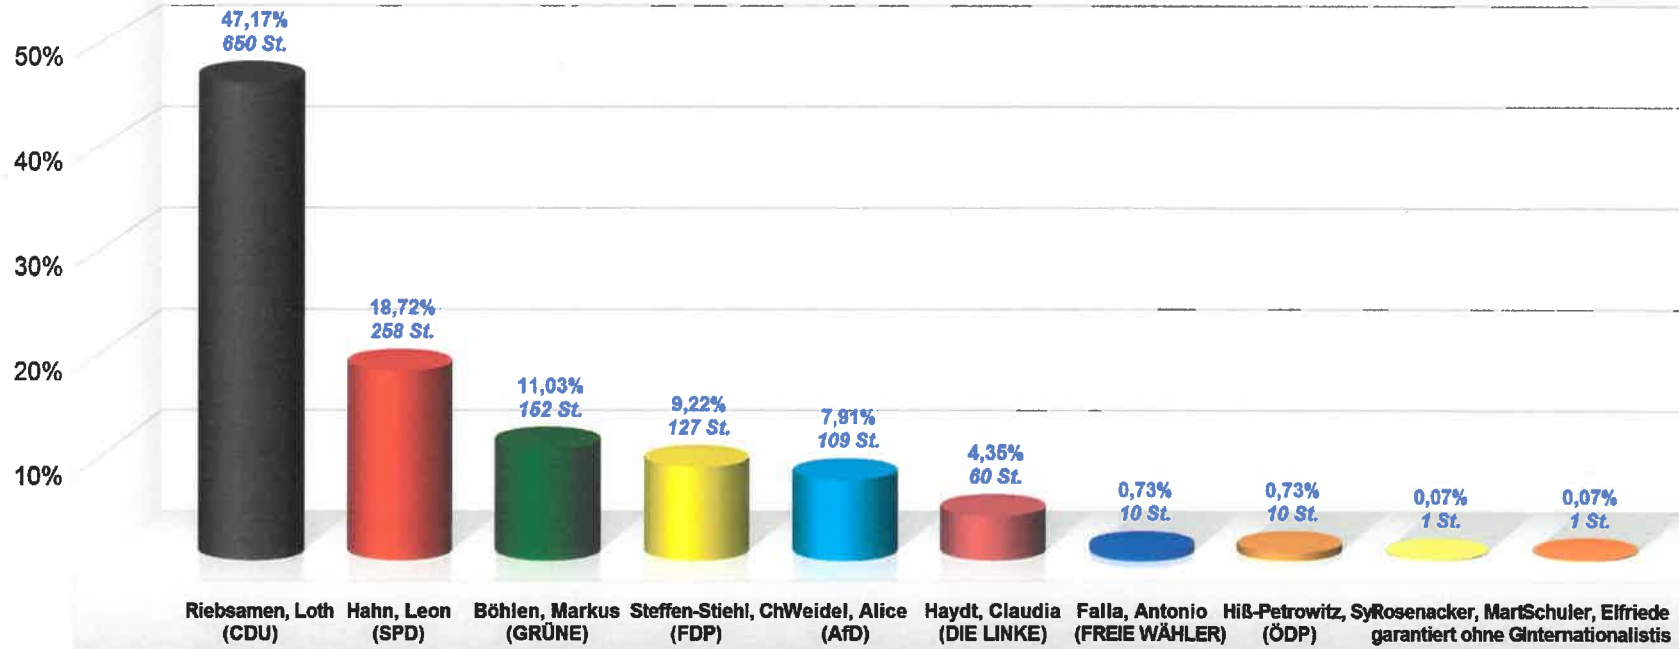

Bundestag 2017 Erststimme Sipplingen

Vorläufiges Endergebnis

Stimmenanteile in Prozent (%)

Wahlbeteiligung 83,13%

Bundestag 2017 Zweitstimme Sipplingen
Vorläufiges Endergebnis
 Stimmenanteile in Prozent (%)

Wahlbeteiligung 83,13%